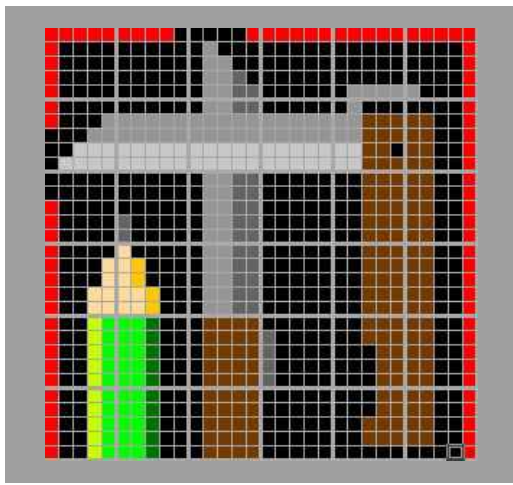

手刀

て がたな

【ベースサイズ】

- 総数：36個
- 横：6ベース
- 縦：6ベース

このガイドシートに掲載されるエリア

1-1	2-1	3-1
1-2	2-2	3-2
1-3	2-3	3-3

切り取って展示物に添付できます

1-3

2-3

黒	茶3	茶3	茶3	茶3	黒	黒	黒	黒	黒
黒	茶3	茶3	茶3	茶3	灰3	黒	黒	黒	黒
黒	茶3	茶3	茶3	茶3	灰3	黒	黒	黒	黒
黒	茶3	茶3	茶3	茶3	灰3	黒	黒	黒	黒
黒	茶3	茶3	茶3	茶3	灰3	黒	黒	黒	黒
黒	茶3	茶3	茶3	茶3	黒	黒	黒	黒	黒
黒	茶3	茶3	茶3	茶3	黒	黒	黒	黒	黒
黒	茶3	茶3	茶3	茶3	黒	黒	黒	黒	黒
黒	茶3	茶3	茶3	茶3	黒	黒	黒	黒	黒
黒	茶3	茶3	茶3	茶3	黒	黒	黒	黒	黒

3-3

黒	黒	茶3	茶3	茶3	茶3	茶3	黒	黒	赤3
黒	黒	茶3	茶3	茶3	茶3	茶3	黒	黒	赤3
黒	黒	黒	茶3	茶3	茶3	茶3	黒	黒	赤3
黒	黒	黒	茶3	茶3	茶3	茶3	黒	黒	赤3
黒	黒	黒	茶3	茶3	茶3	茶3	黒	黒	赤3
黒	黒	黒	茶3	茶3	茶3	茶3	黒	黒	赤3
黒	黒	黒	茶3	茶3	茶3	茶3	黒	黒	赤3
黒	黒	茶3	茶3	茶3	茶3	茶3	黒	黒	赤3
黒	黒	茶3	茶3	茶3	茶3	茶3	黒	黒	赤3
黒	黒	黒	黒	黒	黒	黒	黒	黒	赤3

作品名 1720-6614

手刀

て がたな

【ベースサイズ】

- 総数：36個
- 横：6ベース
- 縦：6ベース

このガイドシートに
掲載されるエリア

1-1	2-1	3-1
1-2	2-2	3-2
1-3	2-3	3-3

切り取って
展示物に添付できます