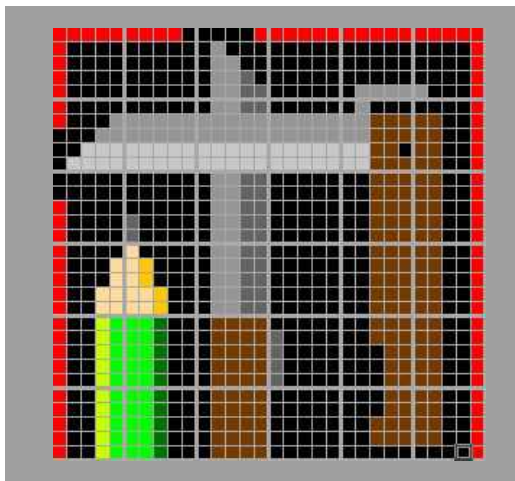

手刀

て がたな

【ベースサイズ】

- 総数：36個
- 横：6ベース
- 縦：6ベース

このガイドシートに掲載されるエリア

1-1	2-1	3-1
1-2	2-2	3-2
1-3	2-3	3-3

切り取って展示物に添付できます

1-3

赤3	黒	黒	緑1	緑2	緑2	緑2	緑3	黒	黒
赤3	黒	黒	緑1	緑2	緑2	緑2	緑3	黒	黒
赤3	黒	黒	緑1	緑2	緑2	緑2	緑3	黒	黒
赤3	黒	黒	緑1	緑2	緑2	緑2	緑3	黒	黒
赤3	黒	黒	緑1	緑2	緑2	緑2	緑3	黒	黒
赤3	黒	黒	緑1	緑2	緑2	緑2	緑3	黒	黒
赤3	黒	黒	緑1	緑2	緑2	緑2	緑3	黒	黒
赤3	黒	黒	緑1	緑2	緑2	緑2	緑3	黒	黒
赤3	黒	黒	緑1	緑2	緑2	緑2	緑3	黒	黒
赤3	黒	黒	緑1	緑2	緑2	緑2	緑3	黒	黒

2-3

黒	茶3	茶3	茶3	茶3	黒	黒	黒	黒	黒
黒	茶3	茶3	茶3	茶3	灰3	黒	黒	黒	黒
黒	茶3	茶3	茶3	茶3	灰3	黒	黒	黒	黒
黒	茶3	茶3	茶3	茶3	灰3	黒	黒	黒	黒
黒	茶3	茶3	茶3	茶3	灰3	黒	黒	黒	黒
黒	茶3	茶3	茶3	茶3	黒	黒	黒	黒	黒
黒	茶3	茶3	茶3	茶3	黒	黒	黒	黒	黒
黒	茶3	茶3	茶3	茶3	黒	黒	黒	黒	黒
黒	茶3	茶3	茶3	茶3	黒	黒	黒	黒	黒
黒	茶3	茶3	茶3	茶3	黒	黒	黒	黒	黒