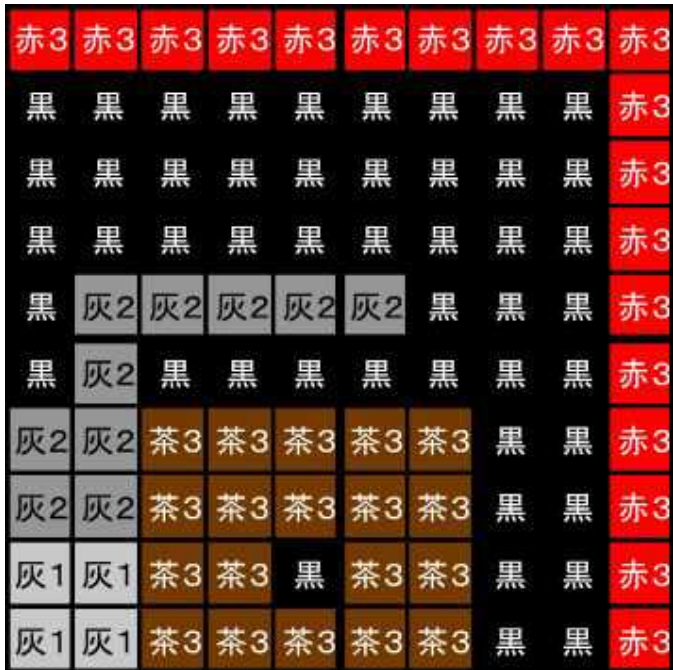

このガイドシートに
掲載されるエリア

1-1	2-1	3-1
1-2	2-2	3-2
1-3	2-3	3-3

切り取って
展示物に添付できます

3-1